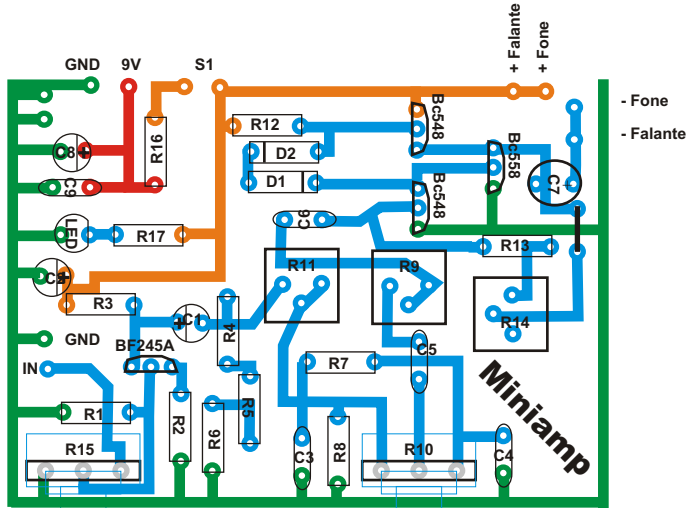

## Mini Amp 0,5W - 9V

Projeto por Mr.Riffs  
Layout por Tycoon

Invertida