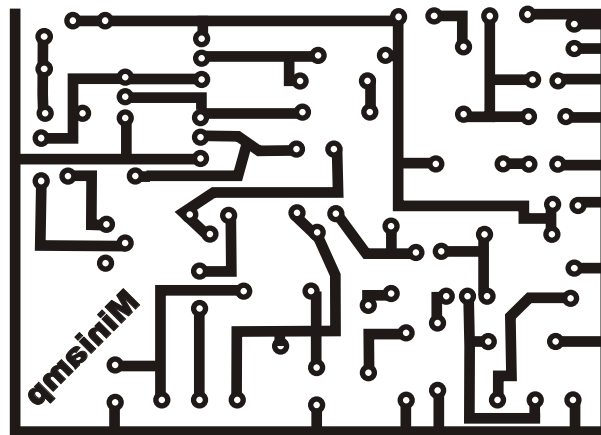

## Mini Amp 0,5W - 9V

Projeto por Mr.Riffs  
Layout por Tycoon

Invertida